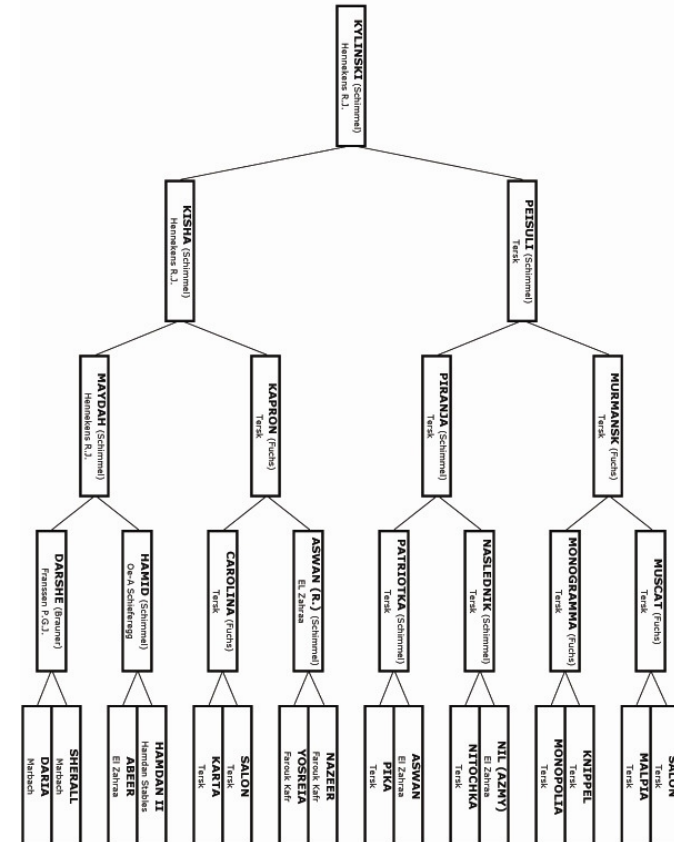

## RO Abdulah

(\*16. August 1995, Rappe)

## RO Abdulah und seine Abstammung

1,56 m, VHS 10/99, 7 mit weißer Schleife

## Kylinski und seine Abstammung

1,55 m, VHS 11/92, 80,85 Punkte, Reservesieger

RO Abdulah wurde in Argentinien geboren, wo er viele Schau- und Reitklassen gewann. 1999 kam er zu uns nach Meinfeld. Auch hier setzt er seine Erfolge fort.