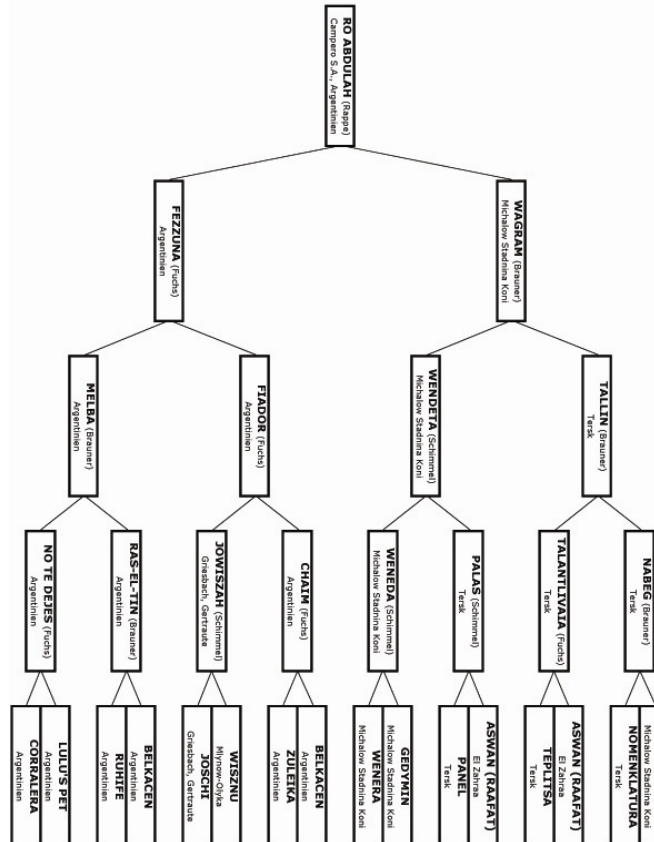

## RO Abdulah

(\*16. August 1995, Rappe)

## RO Abdulah und seine Abstammung

1,56 m, VHS 10/99, 7 mit weißer Schleife